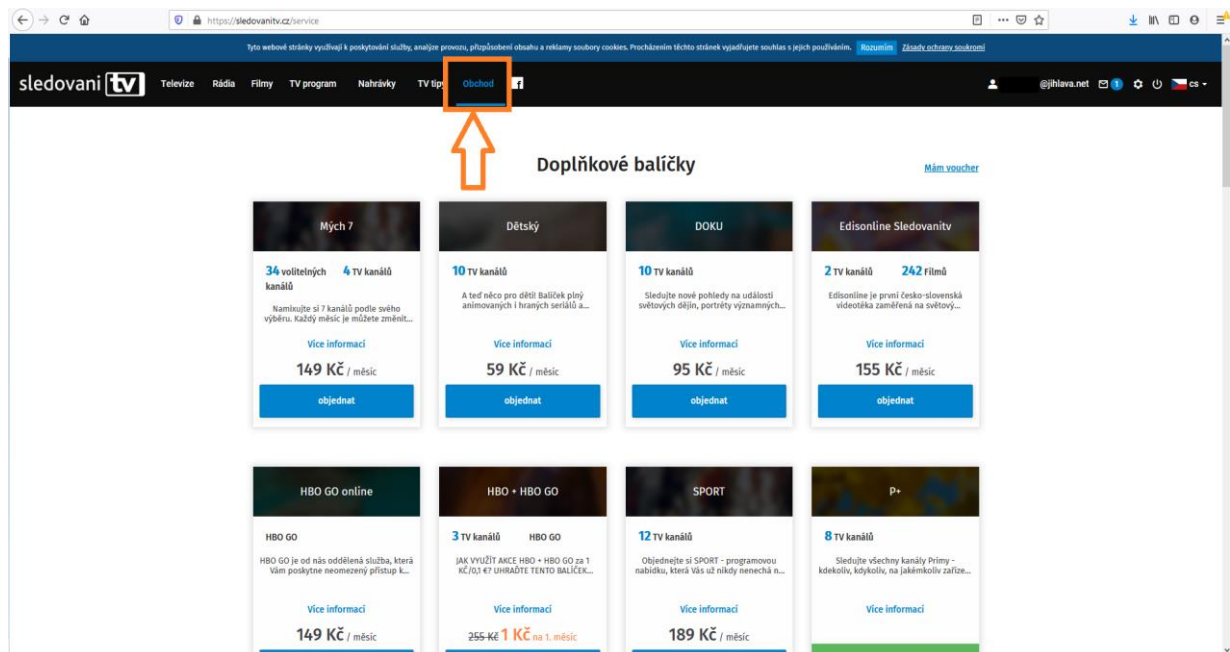

Pokud se zadalo správné přihlašovací jméno/login + heslo, nacházím se nyní ve svém zákaznickém účtu. Pokud chci dokoupit balíček nebo rozšířit službu, kliknu na záložku „Obchod“. Objednání balíčku apod. se provádí on-line a platba se řeší skrz platební kartu nebo GoPay.

Pokud si přeji zakoupit licenci (balíček) na Set top-box, SmartTV nebo AppleTV -> hledám v záložce „Obchod“ podnadpis „Rozšíření služeb“ (nachází se ve spodní části stránky).

Rozšíření služeb

Set-top box Apple TV	Smart TV	Smart TV 3x	Set-top box Android - 2x
+2 Podpora Set-top box AppleTV Využijte možnost propojení Vašeho účtu sledovaniTV s Apple TV a vyzkoušejte s...	Mějte všechny funkce SledovaniTV.cz na dosah ovládače z pohodlí gauče i bez...	+1 Podpora Smart TV Balíček SmartTV 3x umožňuje využití služby až na 3 chytrých televizích. (3 je...	Proměňte i starší televizory v chytré multimediální centrum nabízející...
Více informací 35 Kč / měsíc objednat	Více informací 39 Kč / měsíc objednat	Více informací 89 Kč / měsíc objednat	Více informací 35 Kč / měsíc objednat