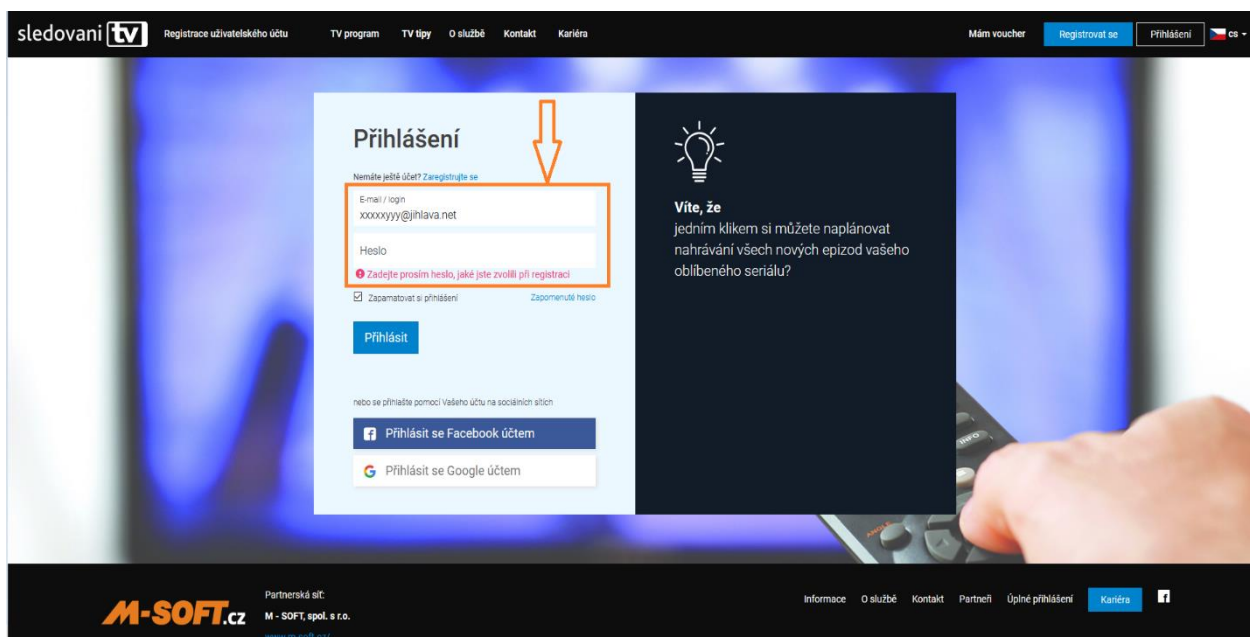

## Jak si objednat doplňkové balíčky eventuálně si rozšířit službu?

V první fázi se přihlásím na web [www sledovani tv cz](http://www sledovani tv cz), kde kliknu v pravém horním rohu na „Přihlášení“.

Následně vyplním přihlašovací údaje respektive přihlašovací jméno ve formátu [xxxxxyy@jihlava.net](mailto:xxxxxyy@jihlava.net) a následně Vaše heslo (zvolil si zákazník při registraci služby).

Pokud se zadalo správné přihlašovací jméno/login + heslo, nacházím se nyní ve svém zákaznickém účtu. Pokud chci dokoupit balíček nebo rozšířit službu, kliknu na záložku „Obchod“. Objednání balíčku apod. se provádí on-line a platba se řeší skrz platební kartu nebo GoPay.