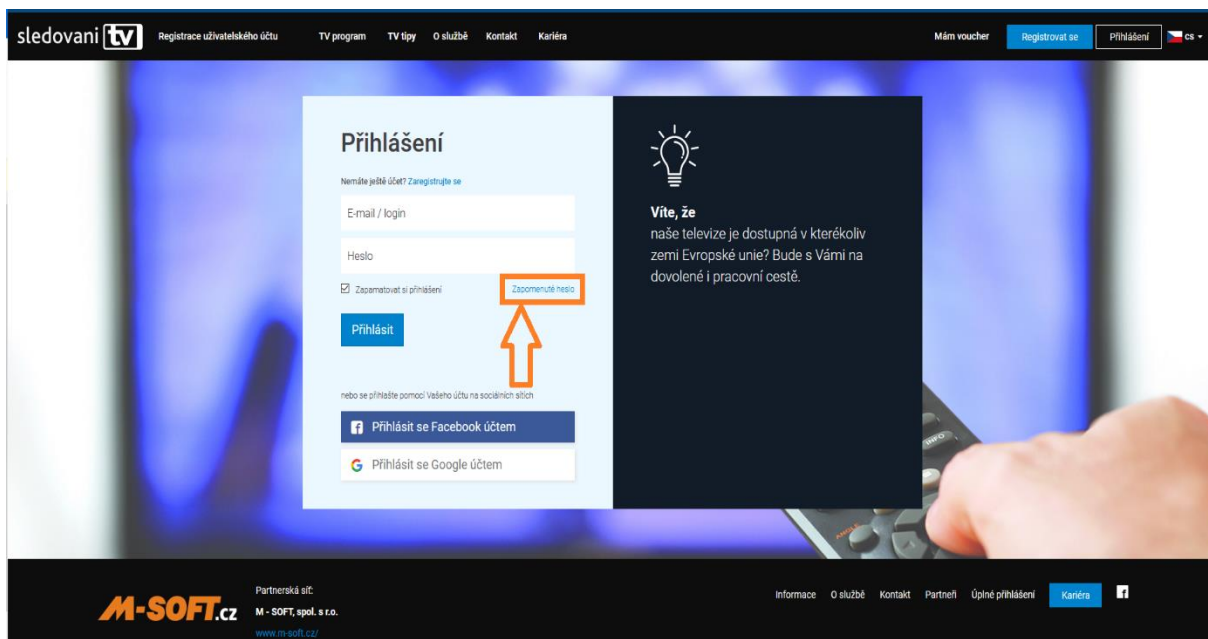

Zapomenuté heslo do služby SledováníTV? Nic se neděje.

Prvně se přihlásím na portál [www.sledovani.tv.cz](https://sledovani.tv.cz), kde kliknu v pravém horním rohu na „Přihlášení“.

V dalším kroku se mi otevře stránka, kde kliknu na „Zapomenuté heslo“